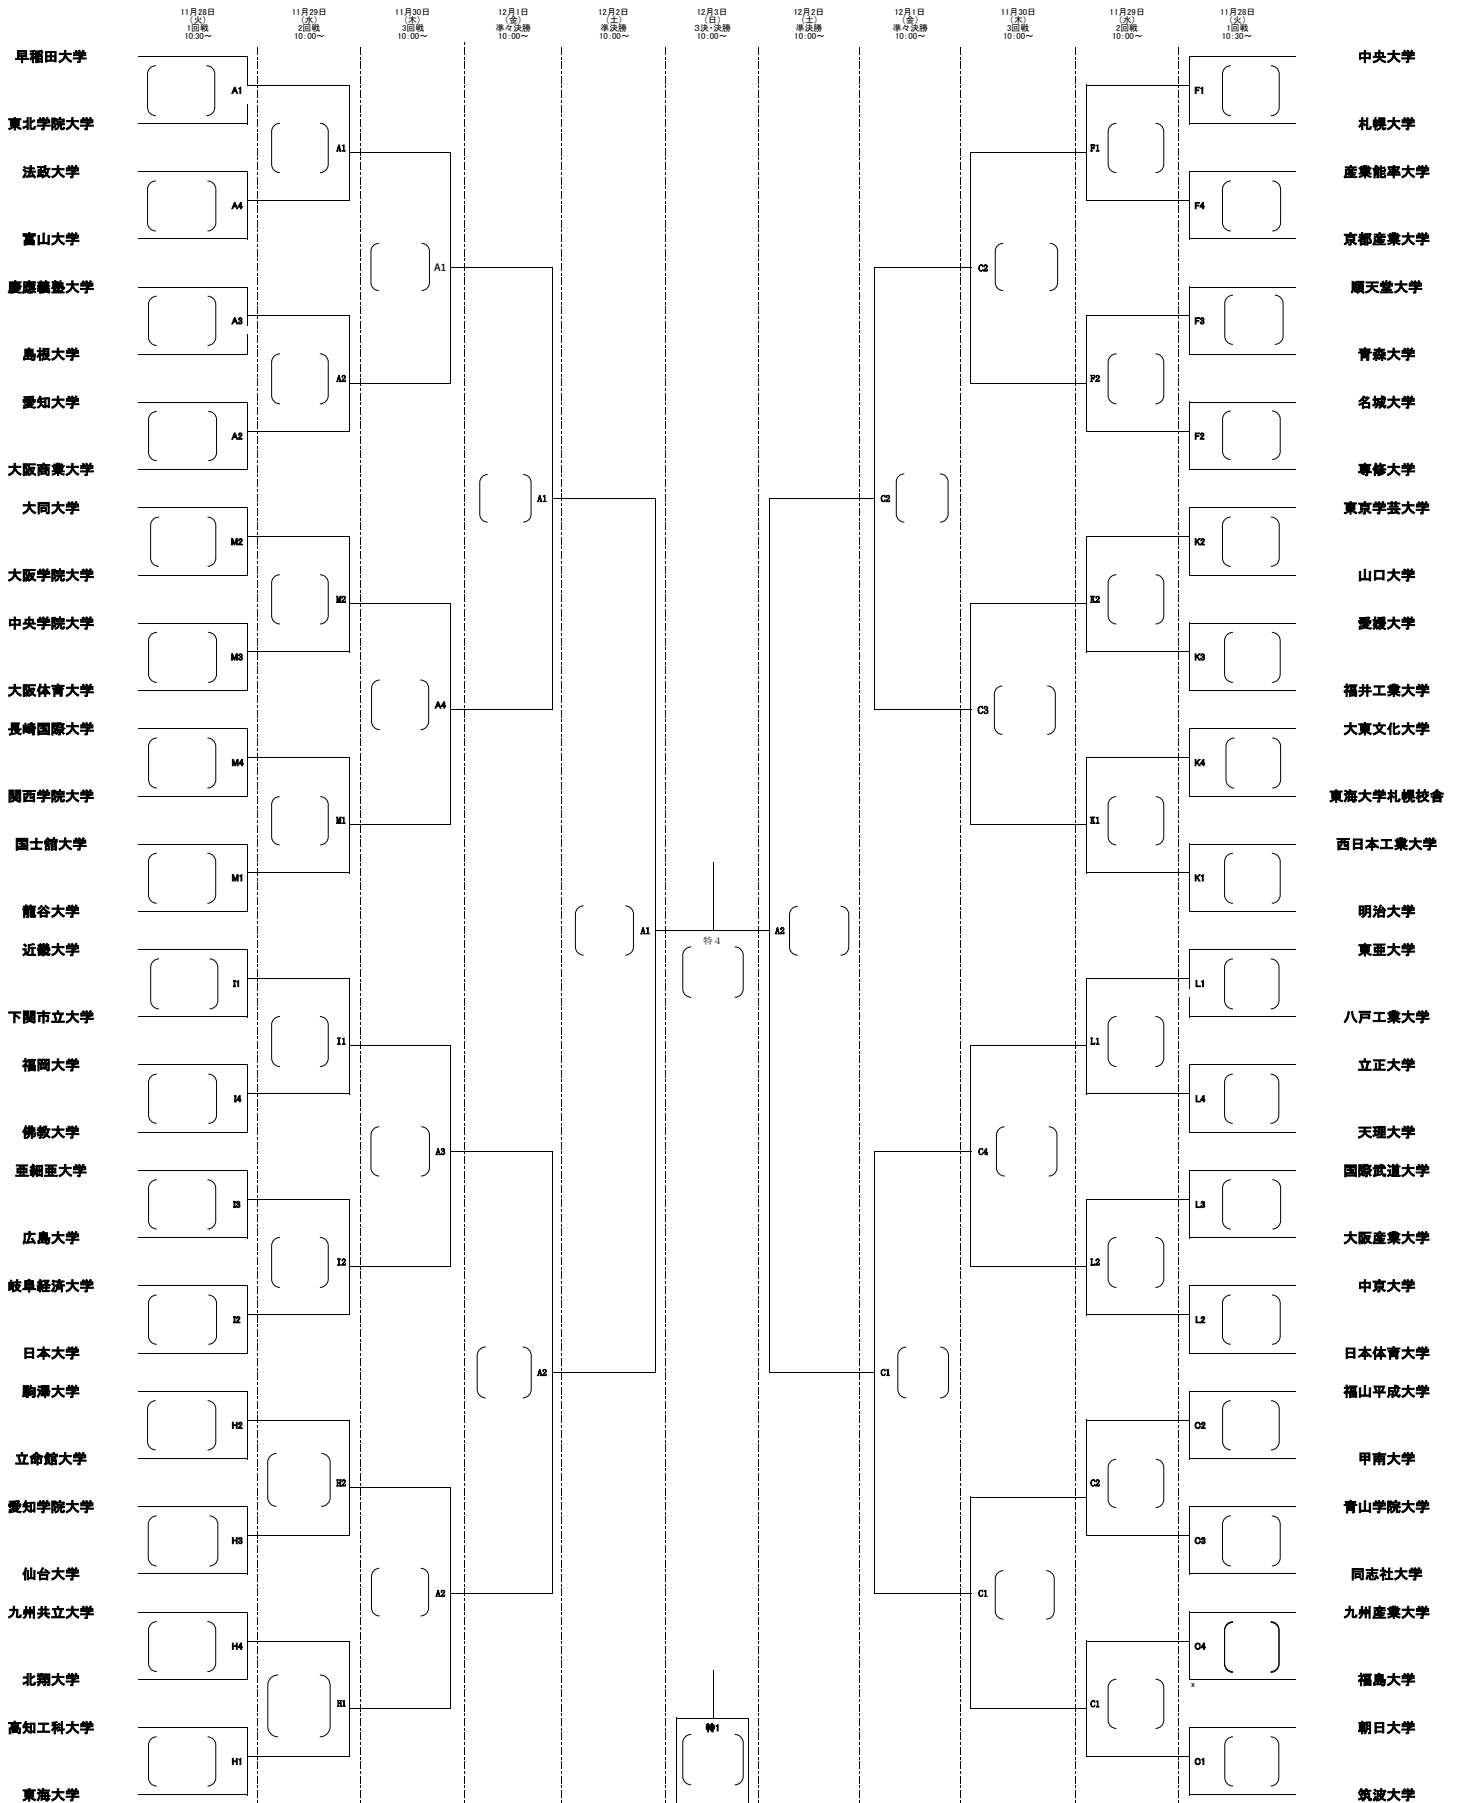

第70回 秩父宮賜杯全日本バレーボール大学男子選手権大会  
 ミキブルーンスーパーカレッジバレー2017  
 トーナメント戦

A.C: 大田区総合体育館メイン F: 墨田区総合体育館メイン H: 墨田区総合体育館サブ I: 葛飾区水元総合スポーツセンター K.L.M: 日野市市民の森ふれあいホール